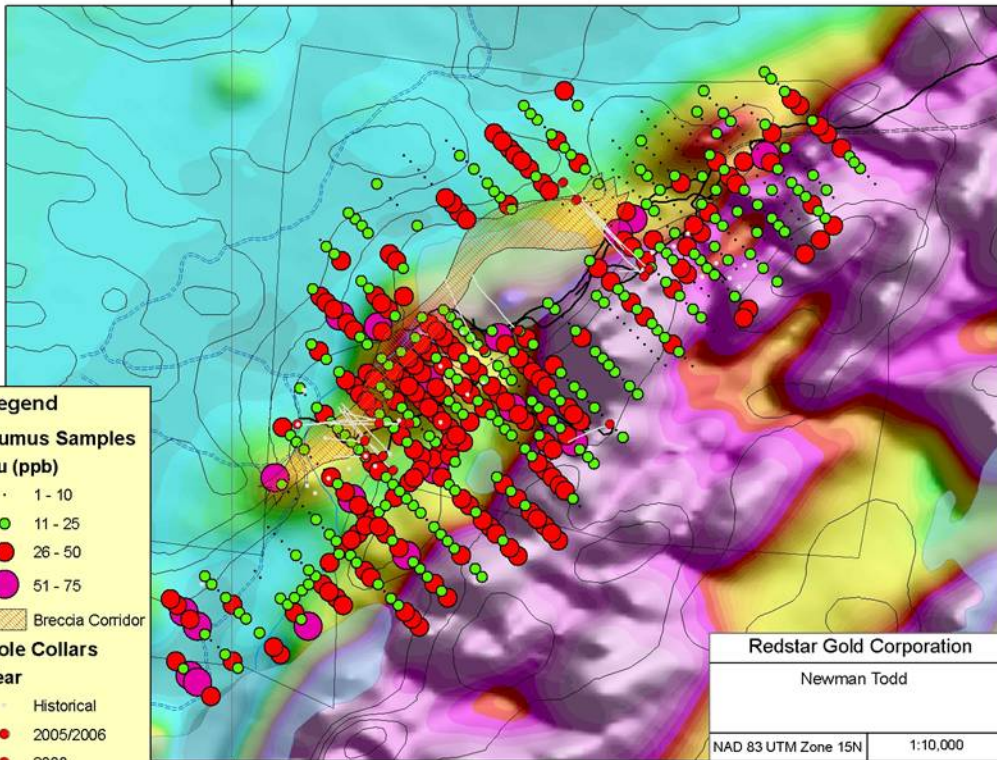

420000

Legend

Humus Samples

Au (ppb)

- 1 - 10
- 11 - 25
- 26 - 50
- 51 - 75

Breccia Corridor

Hole Collars

Year

- Historical
- 2005/2006
- 2008

420000